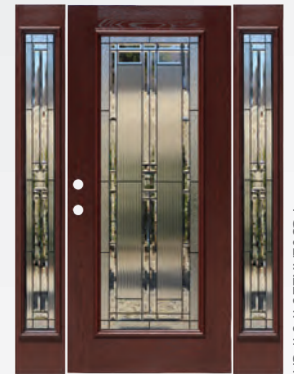

FG50LAX2264764PCH