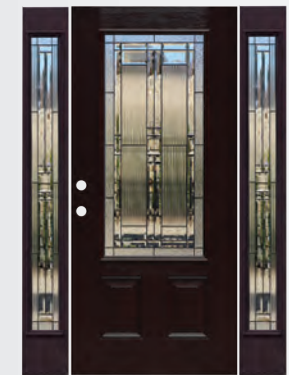

FG50LAX1525764PDM