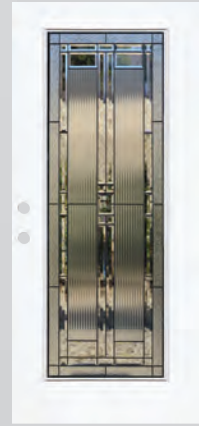

## GLASS SIZES & DOOR STYLES

FW12LAX0764P

FW30LAX1525PDS

FW30LAX236P

FW30LAX248P

FW30LAX2264P

BEST SELLERS

WHITE OAK