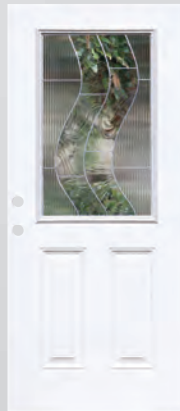

## GLASS SIZES & DOOR STYLES

FW12GRB0764Z

FW30GRB1525ZDS

FW30GRB1437Z

FW30GRB236Z

FW30GRB2248Z

FW30GRB2264Z

BEST SELLERS