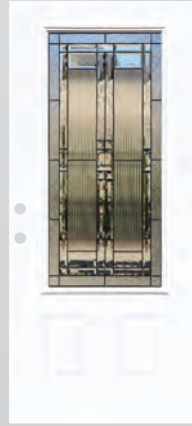

## GLASS SIZES & DOOR STYLES

FW12LAX0764P

FW30LAX1525PDS

FW30LAX236P

FW30LAX248P

FW30LAX2264P

BEST SELLERS

WHITE OAK