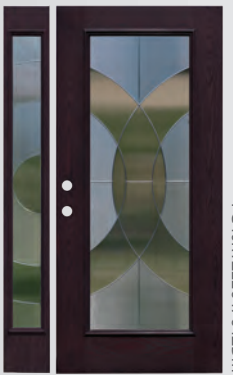

FG40RTZ2264764ZDM